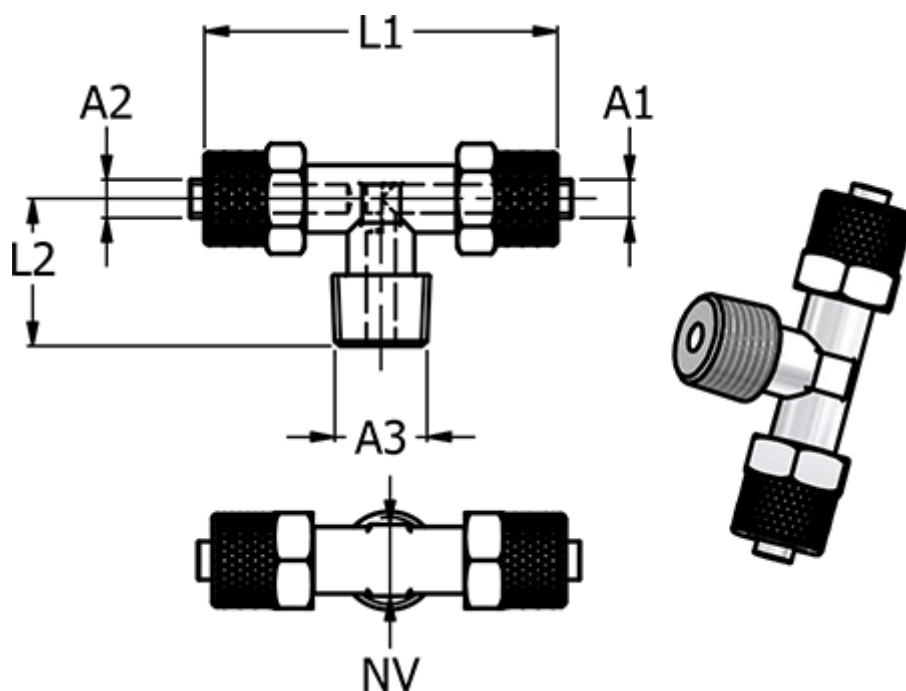

Varenummer: 586141186

Beskrivelse: Push-on fitting 14.118-6, metal Ø6/4-R 1/8"-Ø6/4
T-stykke med konisk gevind

Mål

= -

Slangediameter A2 = 6/4

= -

= -

Gevind A3 = R 1/8"

L1 = 44.0

L2 = 17.0

NV = 9

Slangediameter A1 = 6/4